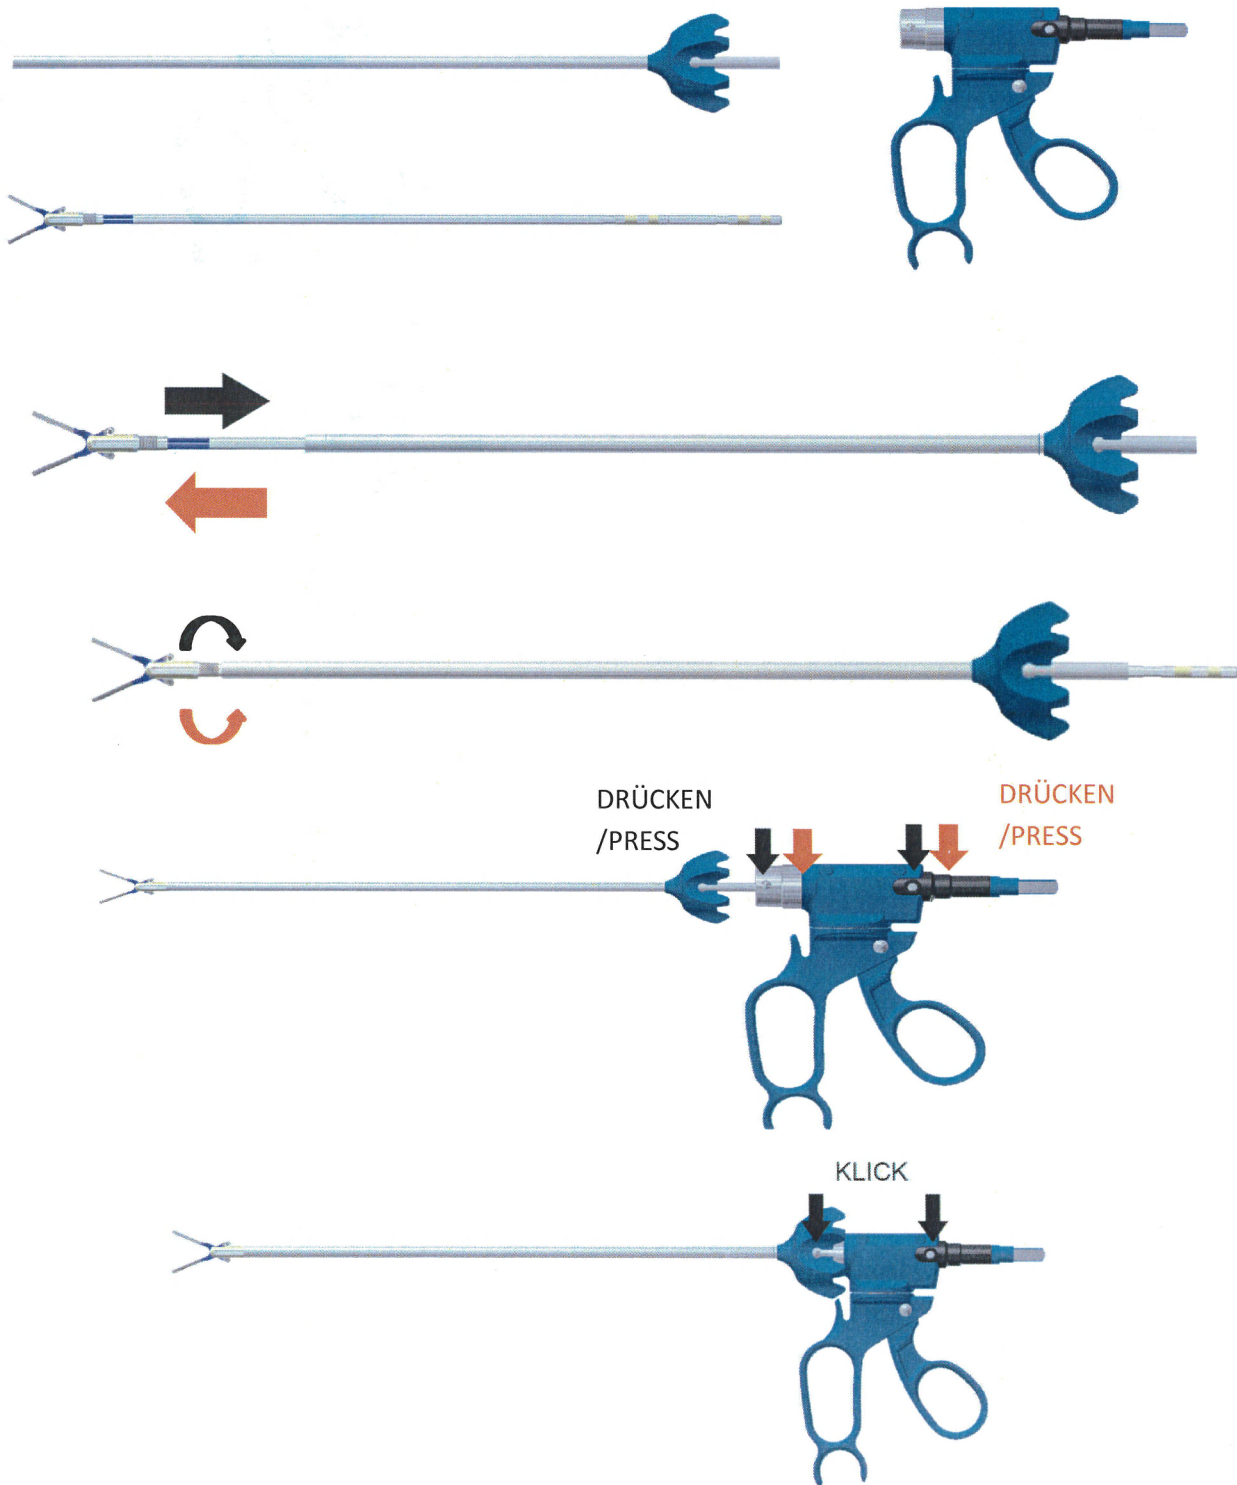

PIKTOGRAMM

ORBITARIS BIPOLAR

MONTAGE / ASSEMBLY ↓

DEMONTAGE / DISASSEMBLY ↑

Verteiler: Ablage QM Anderungsstand 1.00.0000	Erstellt am/durch: 09.11.2018 / E. GSWALD	Geprüft am/durch: 09.11.2018 / B. FL	Freigabe am/durch: 16. NOV. 2018 M. GOERTZ
--	--	---	---